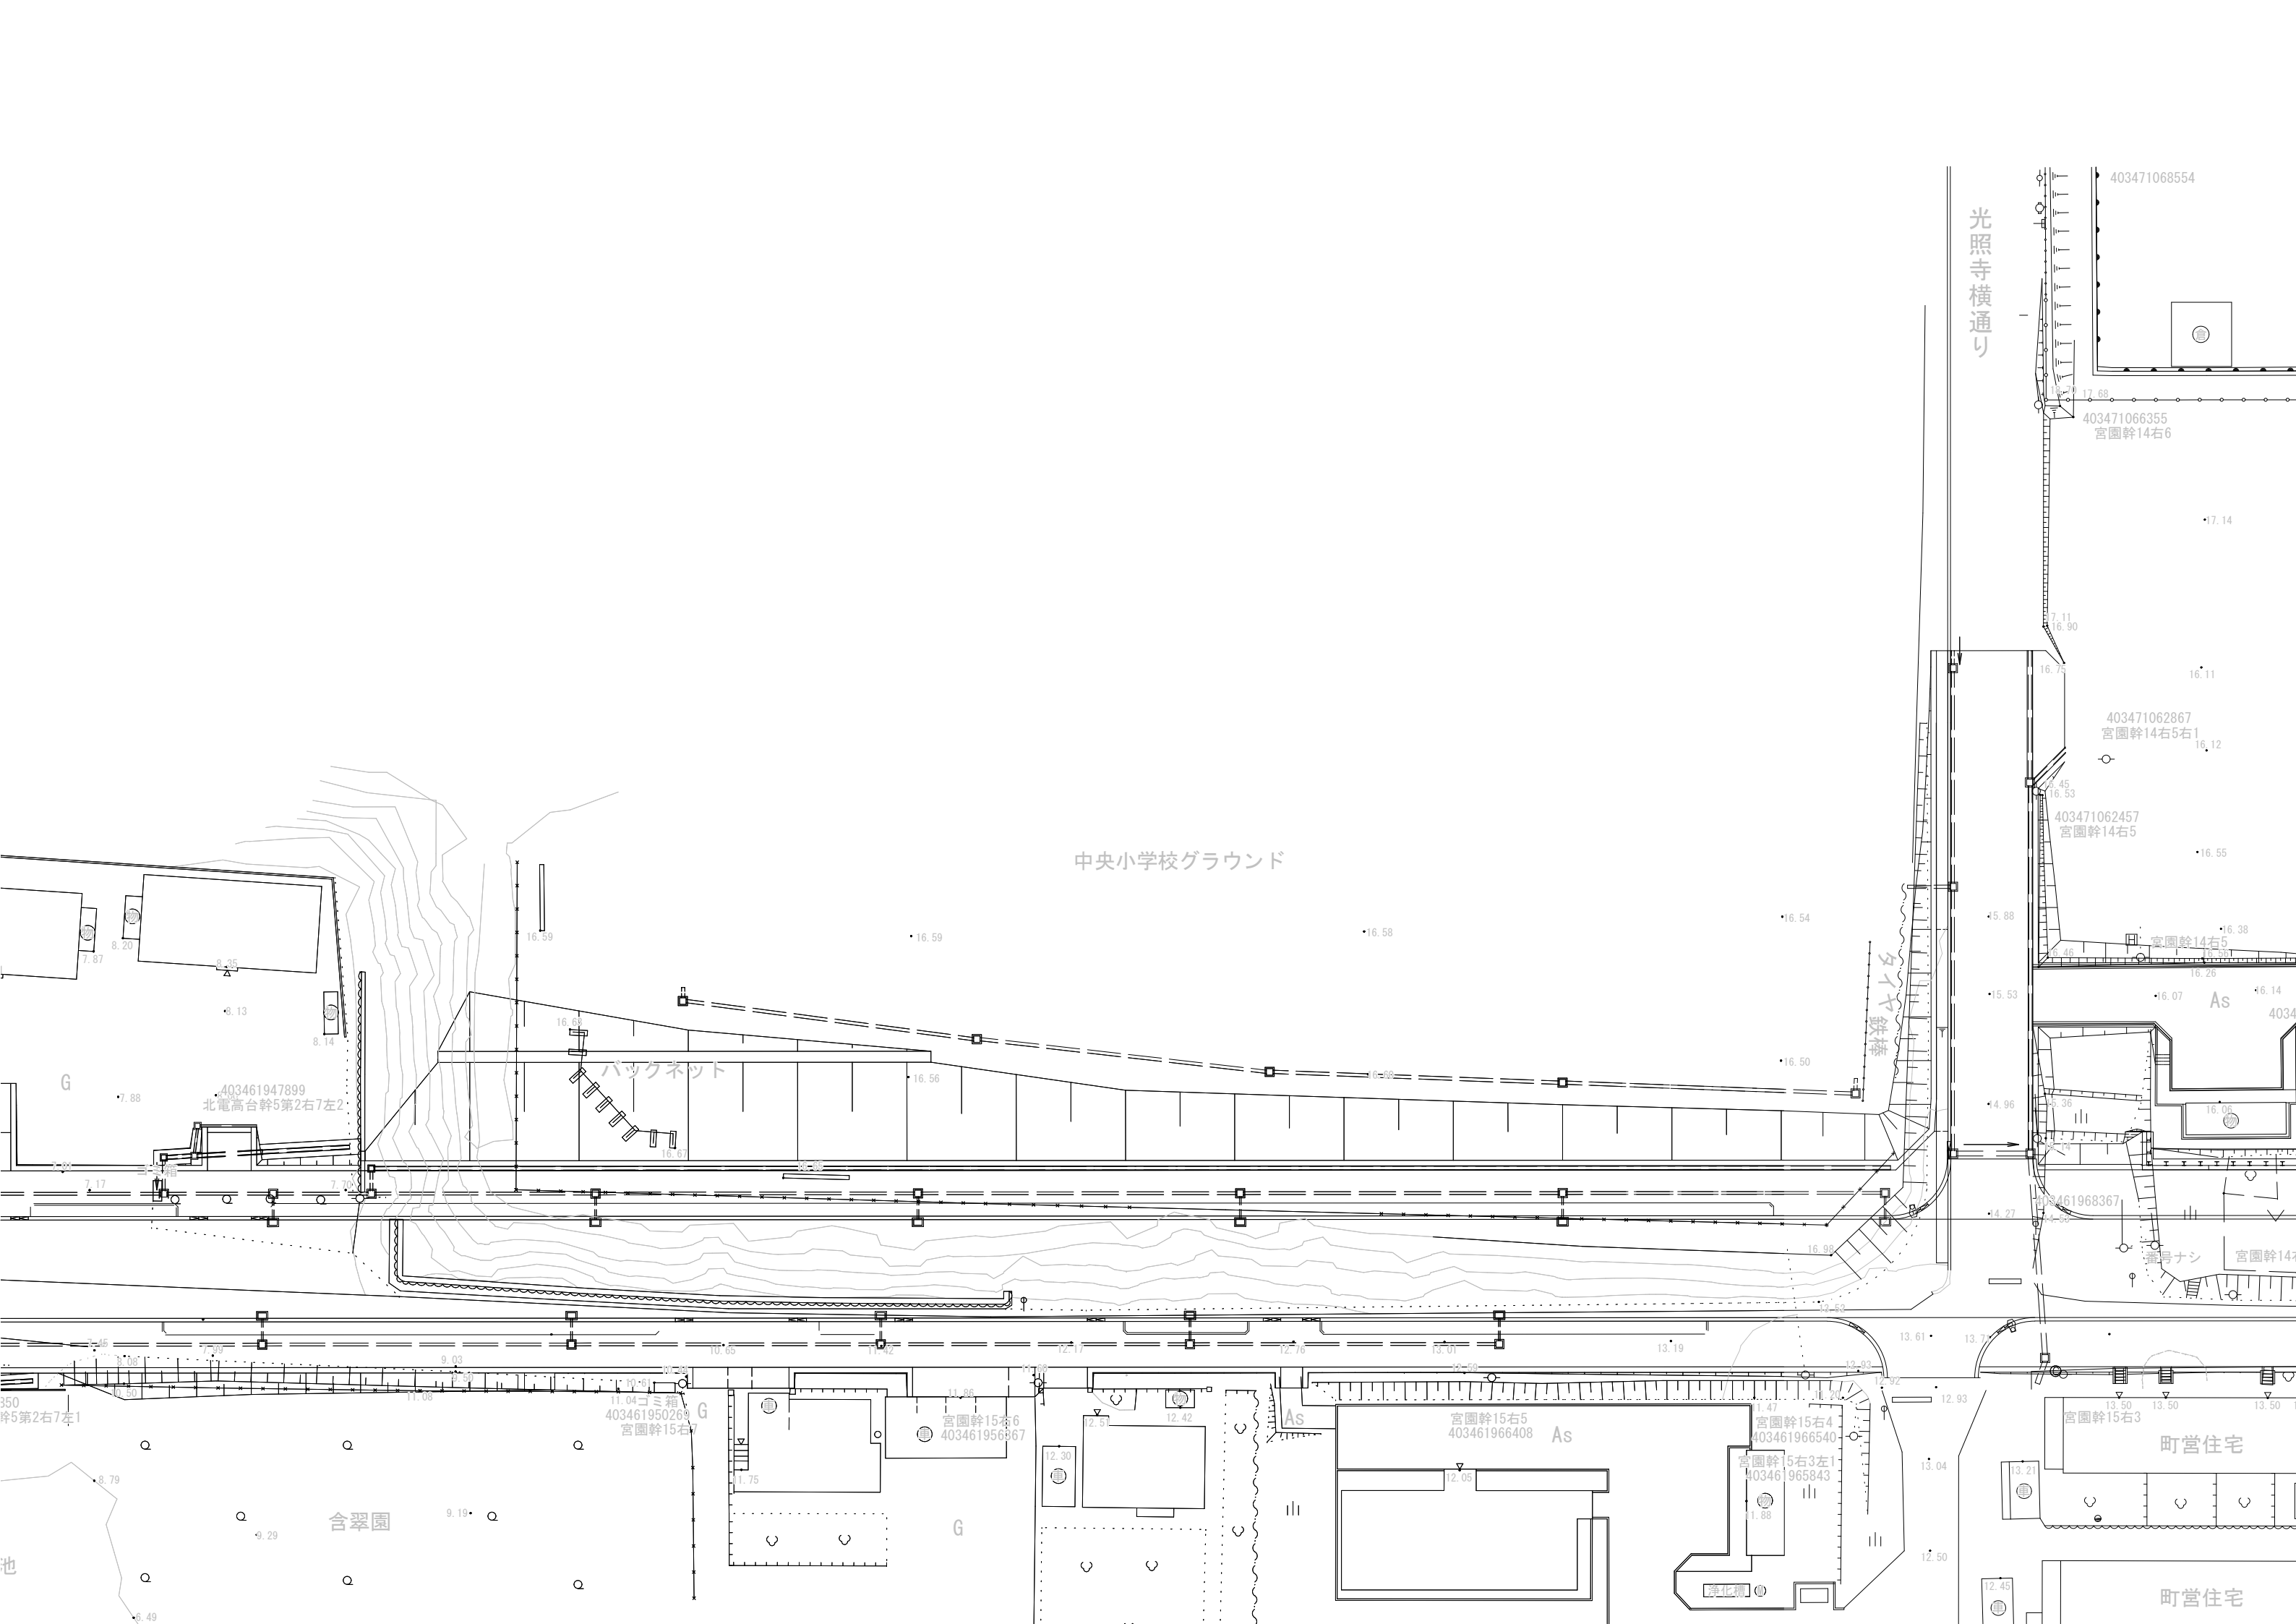

中央小学校グラウンド

403461947899
北電高台幹5第2右7左2

バックネット

光照寺横通り

タヌキ
鉄棒

403471068554

403471066355
宮園幹14右6

403471062867
宮園幹14右5右1

403471062457
宮園幹14右5

As
4034

403461968367
番号ナシ 宮園幹14

宮園幹15右5
403461966408 As

宮園幹15右4
403461966540

宮園幹15右3左1
403461965843

宮園幹15右3

町営住宅

町営住宅

合翠園

350
幹5第2右7左1

11.04ゴミ箱
403461950268
宮園幹15右7

宮園幹15右6
403461956867

浄化槽

池