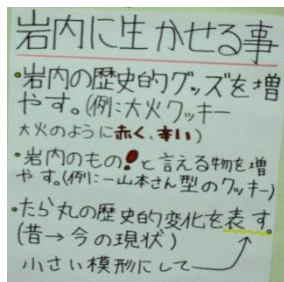

## 生きた英語の学習をご家庭でも

過日、英語の時間に、道教委から配られた「北海道のトップアスリートと学ぶ～English Catch Program」の活用について説明を行いました。

野球、サッカー、バスケなど様々なスポーツ選手の生の英語を聴くことができますので活用してみてください。

なお、以前紹介したとおり、デジタル教科書も家庭で使用可能ですので有効に活用してください。

## 新ALT ジェシカさん着任

(着任式の挨拶を原文のまま紹介します。)

Hello, my name is Jessica.  
Nice to meet you!

I am from Canada. This is my first time in Hokkaido. I really like the beautiful nature in Iwanai. I am excited to teach English!

## 1年生 社会体験学習の発表会

11月17日、体育館で発表会を行いました。

各班、小樽で学んだことをしっかりと伝えていました！

↑体験当日(スタンドグラス・コース)

←発表内容の一部 発表会の様子↑